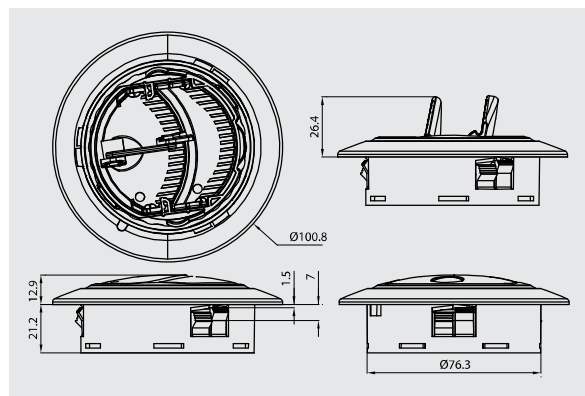

Bouche KA
KA louver

- Bouche orientable et obturable à 2 volets
- Rotating and closable air vent with 2 shutters

SANS RACCORD / WITHOUT CONNECTOR		
	Reference	
	Noir / Black	Gris / Grey
-	340.11.000	340.11.001
Matière / Material	PA 6.6 + GF30	

AVEC RACCORD / WITH CONNECTOR		
Ø X	Reference	
	Noir / Black	Gris / Grey
40 mm	340.11.040	On special request
45 mm	340.11.045	
50 mm	340.11.050	
55 mm	340.11.055	
60 mm	340.11.060	
65 mm	340.11.065	
70 mm	340.11.070	
Matière / Material	PA 6.6 + GF30	