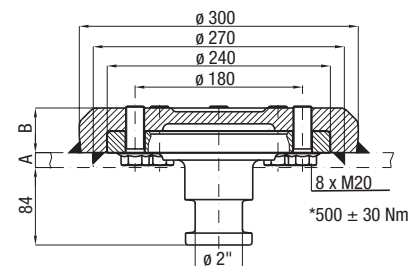

KZ 1008 – 1012, KZ 1410 – 1412

KZ 1008 – KZ 1012

KZ 1410 – KZ 1412

* Torque

KZ 1412-01

KZ 1012-01

Selection table/Versions available

Order No. King pins, compl.	D value (kN)	A (mm)	B (mm)	Approval (ECE)
KZ 1008	162	8	37	E1 55R-01 0145
KZ 1010	162	10	34	E1 55R-01 0145
KZ 1012	162	12	33	E1 55R-01 0145
KZ 1410	162	10	34	E1 55R-01 0147
KZ 1412	162	12	33	E1 55R-01 0147

Delivery includes

- King pin complete with plate and screws (mounted)

KZ 1016, 1516, 5216

KZ 1016

KZ 1016-01
KZ 5216-01

KZ 1516-01

KZ 5216

KZ 1516

* Torque

Selection table/Versions available

Order No. King pins, compl.	D value (kN)	A (mm)	B (mm)	Approval (ECE)
KZ 1516	170	16	48	E1 55R-01 0148
KZ 1016	320	16	48	E1 55R-01 0150
KZ 5216	400	16	48	E1 55R-01 2936