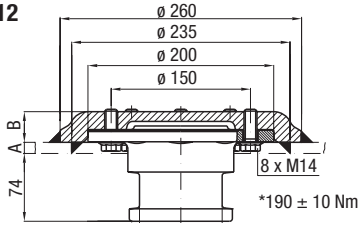

KZ 1008 – 1012, KZ 1410 – 1412

KZ 1008 – KZ 1012

KZ 1410 – KZ 1412

* Torque

KZ 1412-01

KZ 1012-01

Selection table/Versions available

Order No. King pins, compl.	D value (kN)	A (mm)	B (mm)	Approval (ECE)
KZ 1008	162	8	37	E1 55R-01 0145
KZ 1010	162	10	34	E1 55R-01 0145
KZ 1012	162	12	33	E1 55R-01 0145
KZ 1410	162	10	34	E1 55R-01 0147
KZ 1412	162	12	33	E1 55R-01 0147

Delivery includes

- King pin complete with plate and screws (mounted)

KZ 1016, 1516, 5216

KZ 1016

KZ 1016-01
KZ 5216-01

KZ 1516-01

KZ 5216

KZ 1516

* Torque

Selection table/Versions available

Order No. King pins, compl.	D value (kN)	A (mm)	B (mm)	Approval (ECE)
KZ 1516	170	16	48	E1 55R-01 0148
KZ 1016	320	16	48	E1 55R-01 0150
KZ 5216	400	16	48	E1 55R-01 2936