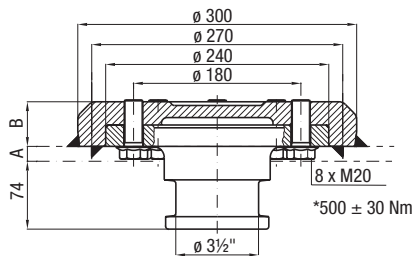

KZ 1008 – 1012, KZ 1410 – 1412

KZ 1008 – KZ 1012

KZ 1410 – KZ 1412

* Torque

KZ 1412-01

KZ 1012-01

Selection table/Versions available

Order No. King pins, compl.	D value (kN)	A (mm)	B (mm)	Approval (ECE)
KZ 1008	162	8	37	E1 55R-01 0145
KZ 1010	162	10	34	E1 55R-01 0145
KZ 1012	162	12	33	E1 55R-01 0145
KZ 1410	162	10	34	E1 55R-01 0147
KZ 1412	162	12	33	E1 55R-01 0147

Delivery includes

- King pin complete with plate and screws (mounted)

KZ 1016, 1516, 5216

KZ 1016

KZ 1016-01
KZ 5216-01

KZ 1516-01

KZ 5216

KZ 1516

* Torque

Selection table/Versions available

Order No. King pins, compl.	D value (kN)	A (mm)	B (mm)	Approval (ECE)
KZ 1516	170	16	48	E1 55R-01 0148
KZ 1016	320	16	48	E1 55R-01 0150
KZ 5216	400	16	48	E1 55R-01 2936