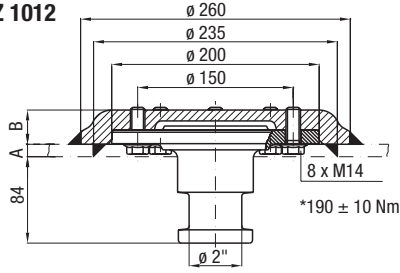

KZ 1008 – 1012, KZ 1410 – 1412

KZ 1008 – KZ 1012

KZ 1410 – KZ 1412

* Torque

KZ 1412-01

KZ 1012-01

Selection table/Versions available

Order No. King pins, compl.	D value (kN)	A (mm)	B (mm)	Approval (ECE)
KZ 1008	162	8	37	E1 55R-01 0145
KZ 1010	162	10	34	E1 55R-01 0145
KZ 1012	162	12	33	E1 55R-01 0145
KZ 1410	162	10	34	E1 55R-01 0147
KZ 1412	162	12	33	E1 55R-01 0147

Delivery includes

- King pin complete with plate and screws (mounted)

KZ 1016, 1516, 5216

KZ 1016

KZ 1016-01
KZ 5216-01

KZ 1516-01

KZ 5216

KZ 1516

* Torque

Selection table/Versions available

Order No. King pins, compl.	D value (kN)	A (mm)	B (mm)	Approval (ECE)
KZ 1516	170	16	48	E1 55R-01 0148
KZ 1016	320	16	48	E1 55R-01 0150
KZ 5216	400	16	48	E1 55R-01 2936