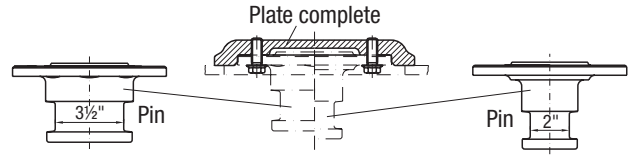

KZ 1008 – 1012, KZ 1410 – 1412

KZ 1008 – KZ 1012

KZ 1410 – KZ 1412

* Torque

KZ 1412-01

KZ 1012-01

Selection table/Versions available

Order No. King pins, compl.	D value (kN)	A (mm)	B (mm)	Approval (ECE)
KZ 1008	162	8	37	E1 55R-01 0145
KZ 1010	162	10	34	E1 55R-01 0145
KZ 1012	162	12	33	E1 55R-01 0145
KZ 1410	162	10	34	E1 55R-01 0147
KZ 1412	162	12	33	E1 55R-01 0147

Delivery includes

- King pin complete with plate and screws (mounted)

KZ 1016, 1516, 5216

KZ 1016

KZ 1016-01
KZ 5216-01

KZ 1516-01

KZ 5216

KZ 1516

* Torque

Selection table/Versions available

Order No. King pins, compl.	D value (kN)	A (mm)	B (mm)	Approval (ECE)
KZ 1516	170	16	48	E1 55R-01 0148
KZ 1016	320	16	48	E1 55R-01 0150
KZ 5216	400	16	48	E1 55R-01 2936