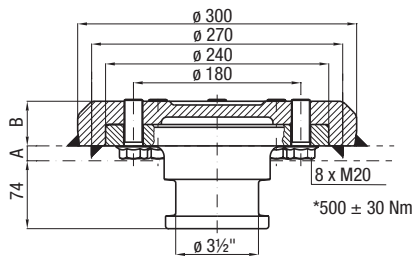

KZ 1008 – 1012, KZ 1410 – 1412

KZ 1008 – KZ 1012

KZ 1410 – KZ 1412

* Torque

KZ 1412-01

KZ 1012-01

Selection table/Versions available

Order No. King pins, compl.	D value (kN)	A (mm)	B (mm)	Approval (ECE)
KZ 1008	162	8	37	E1 55R-01 0145
KZ 1010	162	10	34	E1 55R-01 0145
KZ 1012	162	12	33	E1 55R-01 0145
KZ 1410	162	10	34	E1 55R-01 0147
KZ 1412	162	12	33	E1 55R-01 0147

Delivery includes

- King pin complete with plate and screws (mounted)

KZ 1016, 1516, 5216

KZ 1016

KZ 1016-01
KZ 5216-01

KZ 1516-01

KZ 5216

KZ 1516

* Torque

Selection table/Versions available

Order No. King pins, compl.	D value (kN)	A (mm)	B (mm)	Approval (ECE)
KZ 1516	170	16	48	E1 55R-01 0148
KZ 1016	320	16	48	E1 55R-01 0150
KZ 5216	400	16	48	E1 55R-01 2936