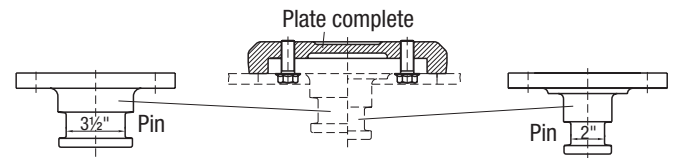

KZ 1008 – 1012, KZ 1410 – 1412

KZ 1008 – KZ 1012

KZ 1410 – KZ 1412

* Torque

KZ 1412-01

KZ 1012-01

Selection table/Versions available

Order No. King pins, compl.	D value (kN)	A (mm)	B (mm)	Approval (ECE)
KZ 1008	162	8	37	E1 55R-01 0145
KZ 1010	162	10	34	E1 55R-01 0145
KZ 1012	162	12	33	E1 55R-01 0145
KZ 1410	162	10	34	E1 55R-01 0147
KZ 1412	162	12	33	E1 55R-01 0147

Delivery includes

- King pin complete with plate and screws (mounted)

KZ 1016, 1516, 5216

KZ 1016

KZ 1016-01
KZ 5216-01

KZ 1516-01

KZ 5216

KZ 1516

* Torque

Selection table/Versions available

Order No. King pins, compl.	D value (kN)	A (mm)	B (mm)	Approval (ECE)
KZ 1516	170	16	48	E1 55R-01 0148
KZ 1016	320	16	48	E1 55R-01 0150
KZ 5216	400	16	48	E1 55R-01 2936