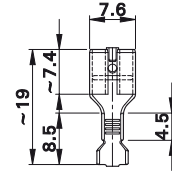

**Weiteres Buchsenzubehör
Anschlussmittel**

FSH...

Vergoldete Flachsteckhülsen für Buchsen mit Flachsteck-Anschluss.

FSH2,8x0,8

FSH4,8x0,8

FSH6,3x0,8

Typ Type	Bestell-Nr. Order No.	Geeignet für Flachstecker Suitable for flat connecting tab	Anschliessbarer Leiterquerschnitt Connectable conductor cross-section	
FSH2,8x0,8	23.5200	2,8 mm × 0,8 mm	0,5 mm ² ... 1,0 mm ²	Au
FSH4,8x0,8	23.5201	4,8 mm × 0,8 mm	0,5 mm ² ... 1,0 mm ²	Au
FSH6,3x0,8	23.5203	6,3 mm × 0,8 mm	1,0 mm ² ... 2,5 mm ²	Au

Typ Type	Bestell-Nr. Order No.	Passend für Rundmuttern / Buchsen To fit round nuts / socket
SS2	25.0022	XEB-..., SLB4-..., SAB4-...
SS2-M	25.0026	MLB2,0-L, MLB2,0-R
SS2-S	25.0023	SLB2-...
SS4	25.0021	MUR/M8x0,5
SS425	25.0020	MUR/M12x0,75, MUR-S/M12x0,75
SS6	14.5008	M18x1