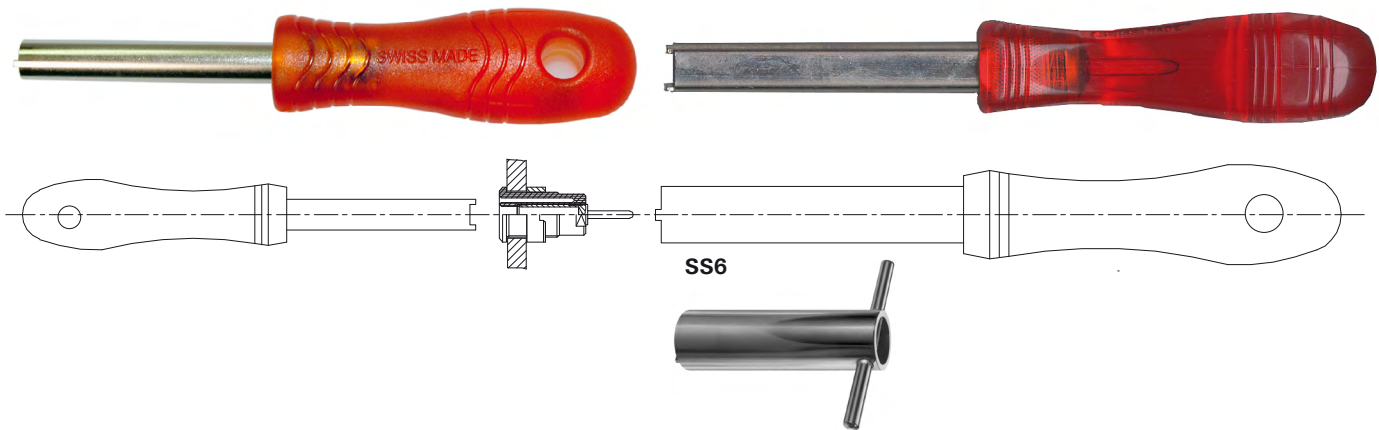

**Weiteres Buchsenzubehör
Anschlussmittel**

FSH...

Vergoldete Flachsteckhülsen für Buchsen mit Flachsteck-Anschluss.

FSH2,8x0,8

FSH4,8x0,8

FSH6,3x0,8

Typ Type	Bestell-Nr. Order No.	Geeignet für Flachstecker Suitable for flat connecting tab	Anschliessbarer Leiterquerschnitt Connectable conductor cross-section	
FSH2,8x0,8	23.5200	2,8 mm × 0,8 mm	0,5 mm ² ... 1,0 mm ²	Au
FSH4,8x0,8	23.5201	4,8 mm × 0,8 mm	0,5 mm ² ... 1,0 mm ²	Au
FSH6,3x0,8	23.5203	6,3 mm × 0,8 mm	1,0 mm ² ... 2,5 mm ²	Au

Werkzeug – Rohrschlüssel

SS...

Spezienschlüssel zum Festziehen und Lösen von Rundmuttern oder als Verdrehschutzschlüssel für unsere berührungsgeschützten Buchsen.

Tools – Tube Spanners

SS...

Special wrench for tightening and unscrewing round nuts or for use as anti-twist wrench for our touch-protected sockets.

Typ Type	Bestell-Nr. Order No.	Passend für Rundmuttern / Buchsen To fit round nuts / socket
SS2	25.0022	XEB-..., SLB4-..., SAB4-...
SS2-M	25.0026	MLB2,0-L, MLB2,0-R
SS2-S	25.0023	SLB2-...
SS4	25.0021	MUR/M8x0,5
SS425	25.0020	MUR/M12x0,75, MUR-S/M12x0,75
SS6	14.5008	M18x1