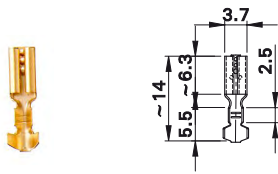

**Weiteres Buchsenzubehör
Anschlussmittel**

FSH...

Vergoldete Flachsteckhülsen für Buchsen mit Flachsteck-Anschluss.

FSH2,8x0,8

FSH4,8x0,8

FSH6,3x0,8

Typ Type	Bestell-Nr. Order No.	Geeignet für Flachstecker Suitable for flat connecting tab	Anschliessbarer Leiterquerschnitt Connectable conductor cross-section	
FSH2,8x0,8	23.5200	2,8 mm × 0,8 mm	0,5 mm ² ... 1,0 mm ²	Au
FSH4,8x0,8	23.5201	4,8 mm × 0,8 mm	0,5 mm ² ... 1,0 mm ²	Au
FSH6,3x0,8	23.5203	6,3 mm × 0,8 mm	1,0 mm ² ... 2,5 mm ²	Au

Werkzeug – Rohrschlüssel

SS...

Spezienschlüssel zum Festziehen und Lösen von Rundmuttern oder als Verdrehschutzschlüssel für unsere berührungsgeschützten Buchsen.

Tools – Tube Spanners

SS...

Special wrench for tightening and unscrewing round nuts or for use as anti-twist wrench for our touch-protected sockets.

Typ Type	Bestell-Nr. Order No.	Passend für Rundmuttern / Buchsen To fit round nuts / socket
SS2	25.0022	XEB-..., SLB4-..., SAB4-...
SS2-M	25.0026	MLB2,0-L, MLB2,0-R
SS2-S	25.0023	SLB2-...
SS4	25.0021	MUR/M8x0,5
SS425	25.0020	MUR/M12x0,75, MUR-S/M12x0,75
SS6	14.5008	M18x1