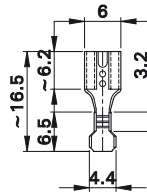

**Weiteres Buchsenzubehör
Anschlussmittel**

FSH...

Vergoldete Flachsteckhülsen für Buchsen mit Flachsteck-Anschluss.

FSH2,8x0,8

FSH4,8x0,8

FSH6,3x0,8

Typ Type	Bestell-Nr. Order No.	Geeignet für Flachstecker Suitable for flat connecting tab	Anschliessbarer Leiterquerschnitt Connectable conductor cross-section	
FSH2,8x0,8	23.5200	2,8 mm × 0,8 mm	0,5 mm ² ... 1,0 mm ²	Au
FSH4,8x0,8	23.5201	4,8 mm × 0,8 mm	0,5 mm ² ... 1,0 mm ²	Au
FSH6,3x0,8	23.5203	6,3 mm × 0,8 mm	1,0 mm ² ... 2,5 mm ²	Au

Typ Type	Bestell-Nr. Order No.	Passend für Rundmuttern / Buchsen To fit round nuts / socket
SS2	25.0022	XEB-..., SLB4-..., SAB4-...
SS2-M	25.0026	MLB2,0-L, MLB2,0-R
SS2-S	25.0023	SLB2-...
SS4	25.0021	MUR/M8x0,5
SS425	25.0020	MUR/M12x0,75, MUR-S/M12x0,75
SS6	14.5008	M18x1